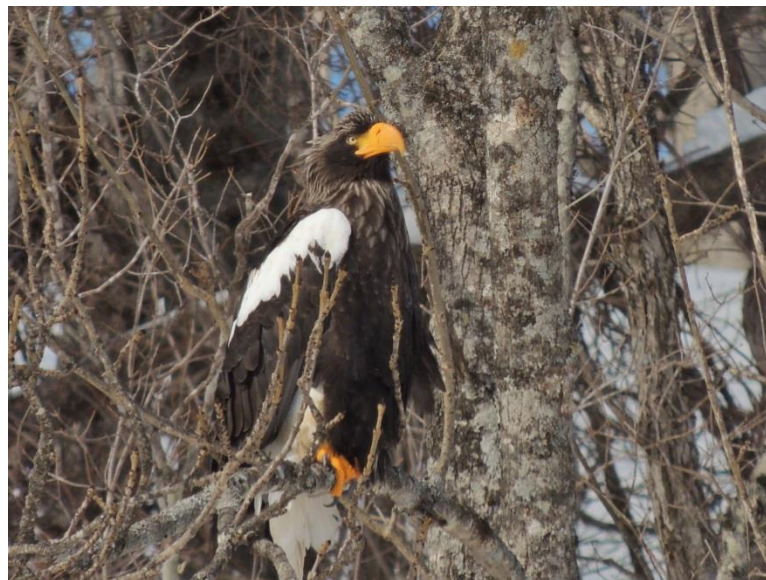

キタキツネ

エゾモモンガ

エゾシカ

西興部村

冬の野鳥観察会

日時: 2013年3月23日(土) 9:00~

会場: 森林公園「宮の森」

樹木の冬

オニグルミ

ホオノキ

キタコブシ

オオカメノキ

ミズキ

野鳥の冬

トビ

オオワシ