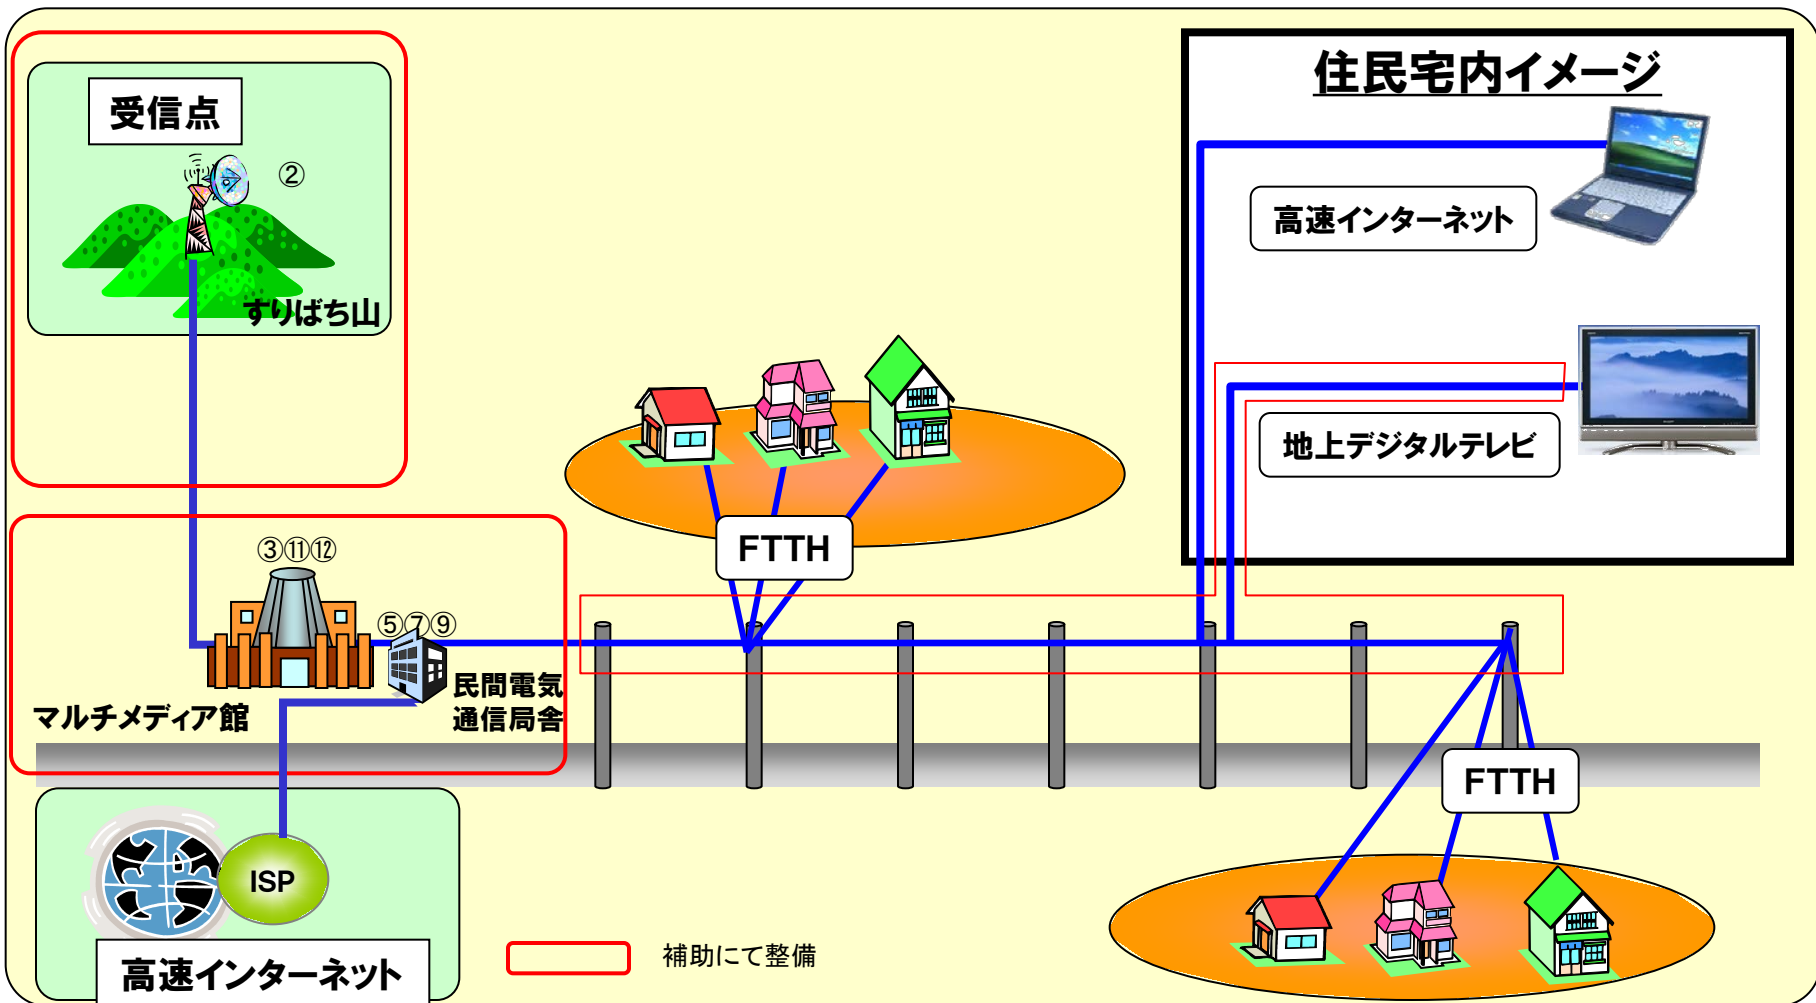

西興部村 地域情報通信基盤整備事業イメージ

本体メニュー(A)

① 鉄塔 ② アンテナ施設 ③ ヘッドエンド ④ 光電変換装置 ⑤ 光成端架

付帯メニュー(B)

⑥ センター施設 ⑦ 局舎 ⑧ 外構施設 ⑨ 線路施設 ⑩ 受電設備 ⑪ スタジオ施設 ⑫ 送受信装置